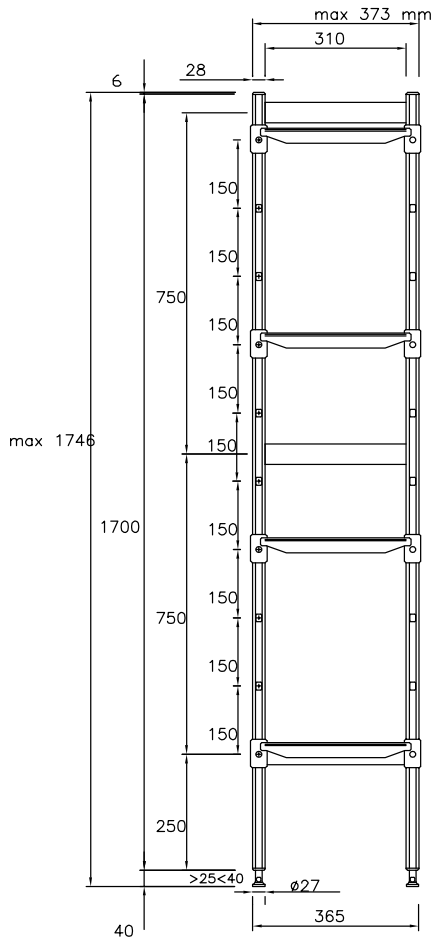

Hylla med aluminium stegar, 4  
st polyeten hyllor  
(373x862mm). Justerbara  
fötter.

### Kort specifikation

**Pos.** \_\_\_\_\_

Hylla med aluminiumstegar och 4 stycken hyllor (373x862mm) i polyeten.

För linjär installation

Sidostegar höjd 1700mm

I höjdlid justerbara fötter

Lastkapacitet: 800kg

**Front**

**Topp**

**Other**

	A mm	C mm	D mm
137010	708	772	373
137011	798	862	373
137012	886	950	373
137013	974	1038	373
137014	1062	1126	373
137015	1152	1216	373
137016	1240	1304	373
137017	1330	1394	373
137018	1505	1569	373

**Viktig information**

Ytermått, bredd	
137011 (ALS862)	862 mm
Ytermått, djup	373 mm
Ytermått, höjd	1700 mm
Max kapacitetsvikt:	1000 kg
Nettovikt:	17 kg
Uprights	2